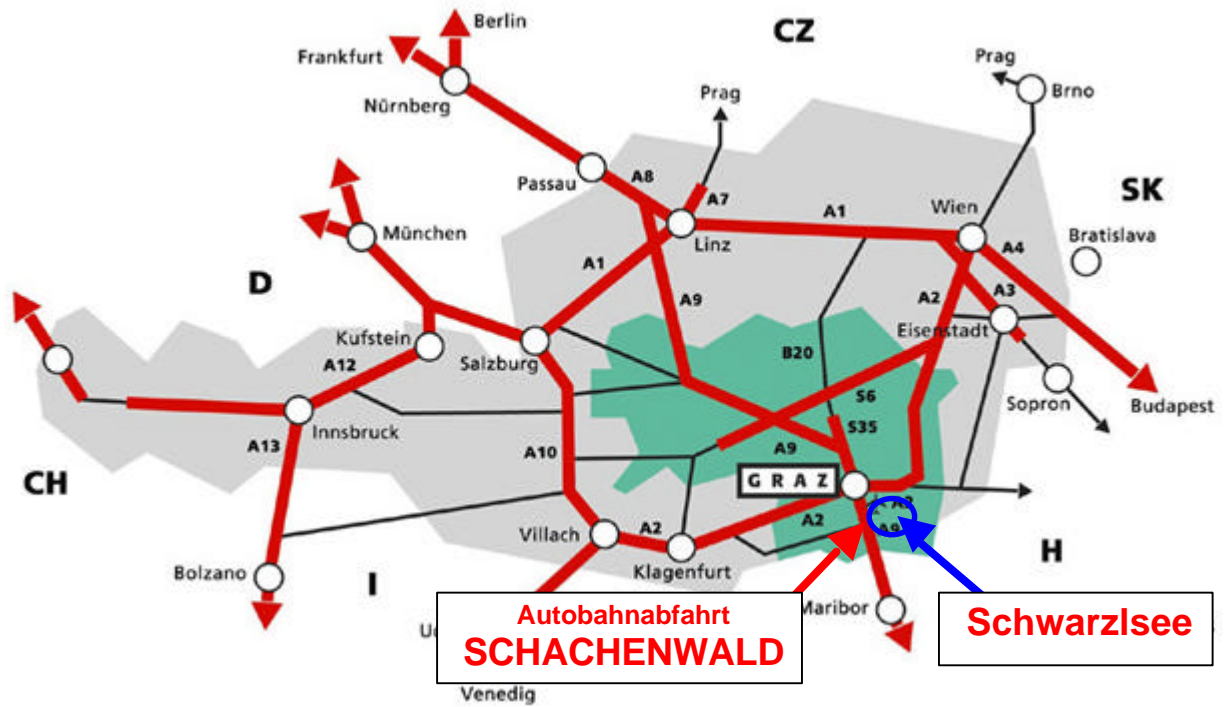

Ihre Anreise nach Graz

Wo liegt Graz?

Entfernungen

VON GRAZ NACH	ENTFERNUNG	FLUGZEIT	PER ZUG	PER AUTO
Wien	200 km	0,30 h	2,35 h	2,00 h
Salzburg	300 km	0,45 h	4,00 h	3,15 h
München	390 km	1,00 h	5,40 h	4,30 h
Frankfurt	800 km	1,30 h	11,00 h	7,00 h
Düsseldorf	1.100 km	2,45 h	14,00 h	10,30 h
Stuttgart	700 km	2,00 h	8,00 h	6,00 h
Zürich	740 km	1,45 h	10,30 h	9,00 h
Berlin (via Frankfurt)	900 km	3,30 h	14,00 h	10,30 h
Triest	370 km	--	7,30 h	5,30 h
Venedig	410 km	2,30 h	7,00 h	5,00 h
Budapest	300 km	1,30 h	7,00 h	5,00 h
Prag	470 km	2,00 h	8,30 h	6,15 h
Zagreb	180 km	--	4,00 h	2,45 h

Flugverbindungen

Die schnellsten Verbindungen

Wichtige Links für Ihre Urlaubsplanung:

AUSTRIAN AIRLINES: www.aua.com

LUFTHANSA: www.lufthansa.com

RYANAIR: www.ryanair.com

STYRIAN SPIRIT: www.styrianspirit.com