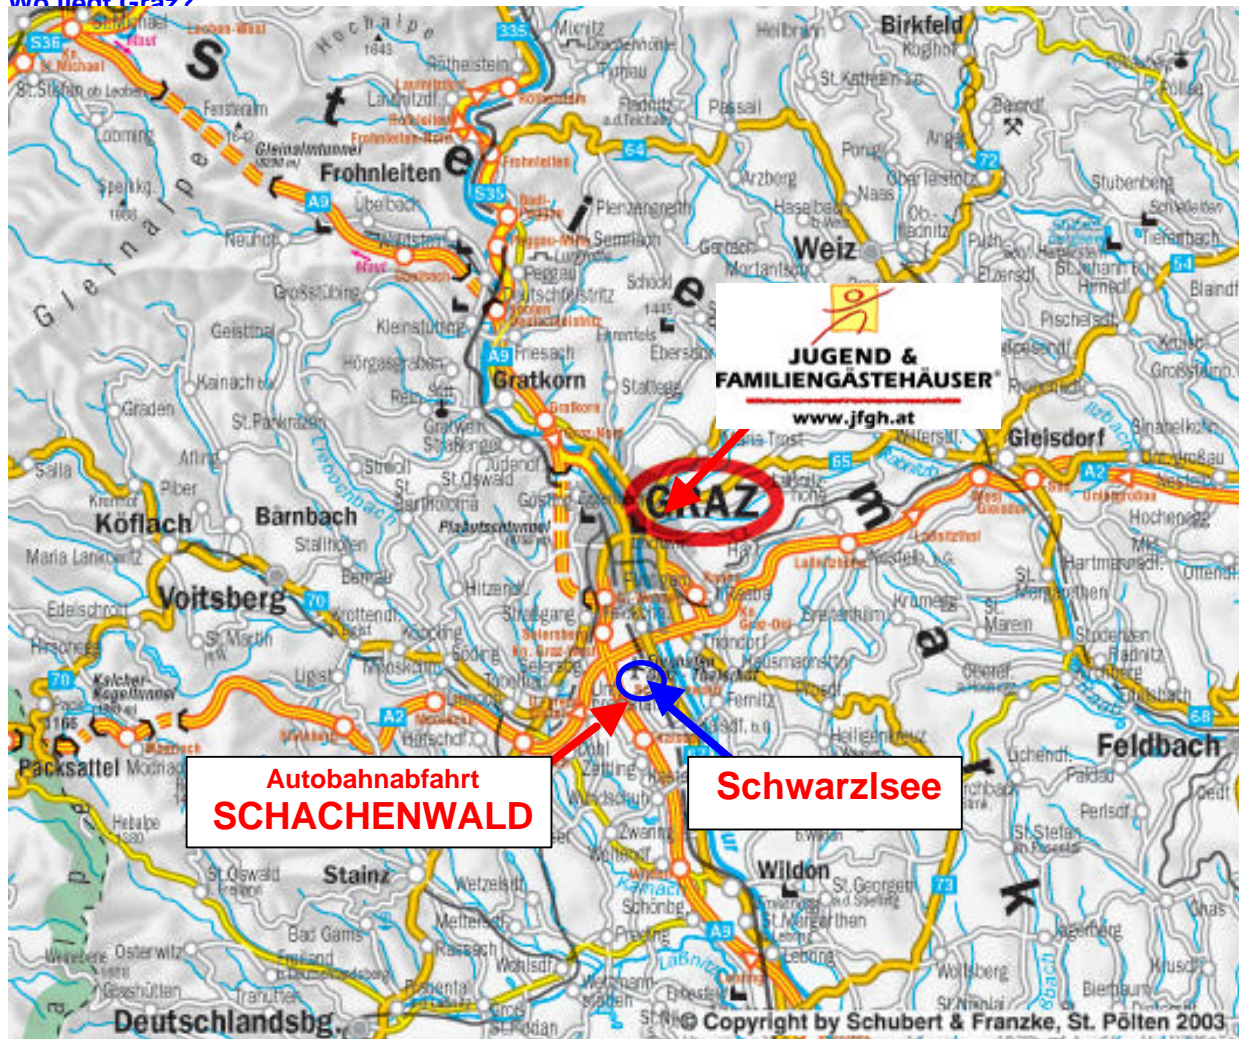

Ihre Anreise nach Graz

Wo liegt Graz?

Entfernungen

VON GRAZ NACH	ENTFERNUNG	FLUGZEIT	PER ZUG	PER AUTO
Wien	200 km	0,30 h	2,35 h	2,00 h
Salzburg	300 km	0,45 h	4,00 h	3,15 h
München	390 km	1,00 h	5,40 h	4,30 h
Frankfurt	800 km	1,30 h	11,00 h	7,00 h
Düsseldorf	1.100 km	2,45 h	14,00 h	10,30 h
Stuttgart	700 km	2,00 h	8,00 h	6,00 h
Zürich	740 km	1,45 h	10,30 h	9,00 h
Berlin (via Frankfurt)	900 km	3,30 h	14,00 h	10,30 h
Triest	370 km	--	7,30 h	5,30 h
Venedig	410 km	2,30 h	7,00 h	5,00 h
Budapest	300 km	1,30 h	7,00 h	5,00 h
Prag	470 km	2,00 h	8,30 h	6,15 h
Zagreb	180 km	--	4,00 h	2,45 h

Flugverbindungen

Die schnellsten Verbindungen

Wichtige Links für Ihre Urlaubsplanung:

AUSTRIAN AIRLINES: www.aua.com

LUFTHANSA: www.lufthansa.com

RYANAIR: www.ryanair.com

STYRIAN SPIRIT: www.styrianspirit.com